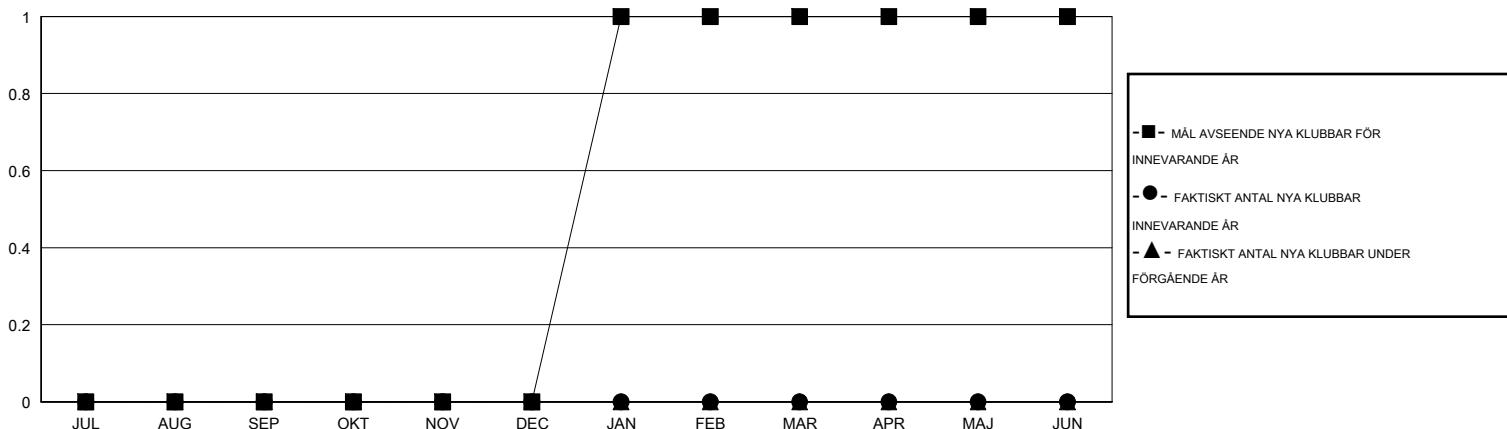

# MONTHLY MEMBERSHIP PROGRESS REPORT

District 104 H

Results as of: 5/31/2016

GMT: Kenneth Persson

OMRÅDE NORWAY

GMT KO 4

Klubbar					Medlemmar				
RESULTAT FÖR 2015-2016					RESULTAT FÖR 2015-2016				
KVARTAL	MÅL AVSEENDE NYA KLUBBAR	NYA KLUBBAR	AVFÖRDA KLUBBAR	NETTOTILLVÄX T/MINSKNING	KVARTAL	MÅL AVSEENDE NYA MEDLEMMAR	CHARTER OCH TILLAGDA NYA MEDLEMMAR	AVFÖRDA MEDLEMMAR	NETTOTILLVÄX T/MINSKNING
JUL/AUG/SEP	0	0	0	0	JUL/AUG/SEP	5	14	29	-15
OKT/NOV/DEC	0	0	1	-1	OKT/NOV/DEC	-4	20	31	-11
JAN/FEB/MAR	1	0	1	-1	JAN/FEB/MAR	24	15	27	-12
APR/MAJ/JUN	0	0	0	0	APR/MAJ/JUN	0	31	31	0

MÅL OCH FAKTISKT ANTAL NYA KLUBBAR

MÅL OCH FAKTISKT ANTAL MEDLEMMAR

NEDLAGDA KLUBBAR: 2

AVFÖRDA MEDLEMMAR

AVLIDNA	13
NEDLAGD KLUBB	1
ÖVRIGA	104
<b>TOTAL</b>	<b>118</b>

27 CLUBS OF 39 TOG UPP EN ELLER FLER NYA MEDLEMMAR