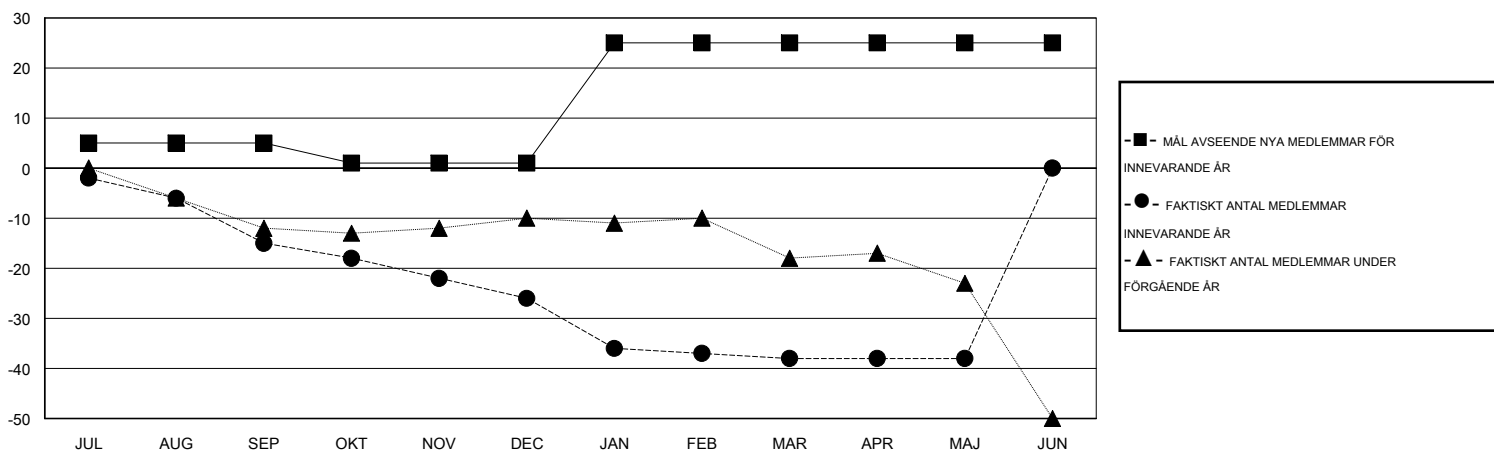

MÅL OCH FAKTISKT ANTAL MEDLEMMAR

NEDLAGDA KLUBBAR: 2

AVFÖRDA MEDLEMMAR

AVLIDNA	13
NEDLAGD KLUBB	1
ÖVRIGA	104
TOTAL	118

27 CLUBS OF 39 TOG UPP EN ELLER FLER NYA MEDLEMMAR

[KLICKA HÄR FÖR INFORMATION OM STATUS](#)

KÖNSFÖRDELNING

MAN	803 (83.04%)
KVINNA	164 (16.96%)

FAMILJEMEDLEMMAR	11
HUVUDMAN I HUSHÄLLET	5
INGEN HUVUDMAN I HUSHÄLLET	6